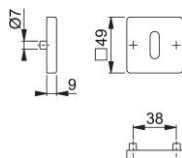

Karta techniczna produktu

duraplus[®]

843KVS

Komplet rozet HOPPE aluminiowych na klucz do drzwi wewnątrzlokalowych:

- Konstrukcja wewnętrzna: tworzywo sztuczne z czopami stabilizującymi
- Mocowanie: skręcane zakrywanymi, samogwintującymi wkrętami przelotowymi

Numer artykułu	11894830
Kod EAN	4012789986648
Kraj pochodzenia	Niemcy
Taryfa towarowa	83024110
Grubość drzwi	37-42 mm
Otwór	otwór pod klucz prosty
Śruby	4,0x45 mm
Kolor	F1 aluminium koloru srebrne
Sortyment	Asortyment podsta- wowy
Jednostka pako- wania	10
Karton	40