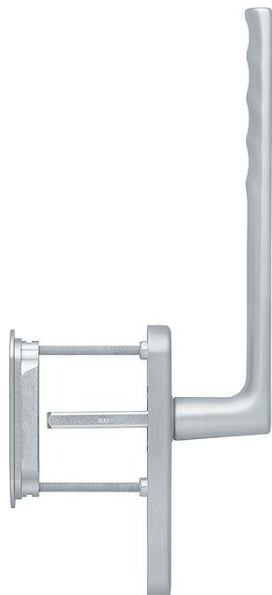

## Hamburg

HS-0700/431N-AS/422

**duraplus®**

Objednáací číslo	11857785
Kód EAN	4012789959062
Země původu	Německo
Tarif zboží / sazebník	83024150
Tloušťka dveří	75-80 mm
Rozměr čtyřhranu	10 mm
Čtyřhran vyčnívající	
Otvor	profilová cylindrická vložka
Vzdálenost otvorů	69 mm
Aretace v °	180°
Šrouby	M6x85 mm + M6x90 mm
Barva	F94-1 hliník barvy chromu matný
Sortiment	základní sortiment
Balící jednotka	1
Kartón	4

HOPPE - hliníková garnitura, zvenku s muší pro zdvižně posuvné dveře:

- Uložení: kliky pevně/otočné
- Aretace: 180° kuličková aretace
- Podkonstrukce: vnější bez, vnitřní - zinková podpůrné noky
- Čtyřhran: plný čtyřhran HOPPE volný, hrany zaoblené
- Upevnění: skryté, průchozí, šrouby M6