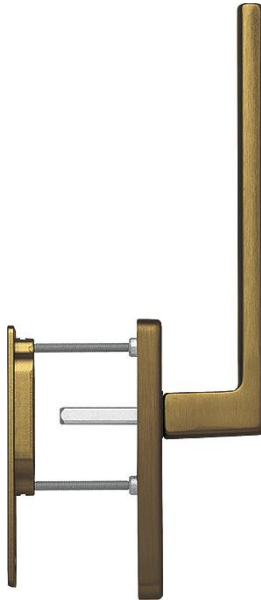

Scheda tecnica

Austin

HS-0769/419N-AS/420

duraplus

Codice articolo	11857742
Codice EAN	4012789958980
Paese d'origine	Germania
Codice NC	83024150
Materiale	alluminio
Spessore porta	75-80 mm
Misura quadro	10 mm
Sporgenza del quadro	
Foro	cilindro
Distanza foro	69 mm
Scatto a °	180°
Viti	M6x85 mm + M6x90 mm
Finitura	F33-1 alluminio aspetto bronzo medio opaco
Assortimento	Assortimento base
Confezione	1
Imballo	4

Maniglione singolo per alzante scorrevole HOPPE in alluminio, esterno con maniglietta da incasso:

- guida: fisso/girevole
- scatto: a sfere 180°
- copertura: piastrina di copertura intera
- sottocostruzione: esterno senza, interno in zama con perni
- quadro: quadro pieno HOPPE sciolto con spigoli arrotondati
- fissaggio: coprivite, passante, viti filettate M6