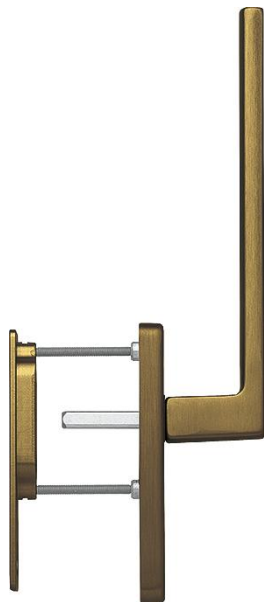

## Austin

HS-0769/419N-AS/420

**duraplus**

Objednací číslo	11857742
Kód EAN	4012789958980
Země původu	Německo
Tarif zboží / sazebník	83024150
Materiál	hliník
Tloušťka dveří	75-80 mm
Rozměr čtyřhranu	10 mm
Čtyřhran vyčnívající	
Otvor	profilová cylindrická vložka
Vzdálenost otvorů	69 mm
Aretace v °	180°
Šrouby	M6x85 mm + M6x90 mm
Barva	F33-1 hliník barvy bronzové středně matný
Sortiment	základní sortiment
Balící jednotka	1
Kartón	4

HOPPE – hliníkové kování pro zdvižně-posuvné balkónové dveře, vně s mušlí:

- Uložení: klika pevně/otočná
- Aretace: 180° kuličková aretace
- Zakrytí: plná krytka
- Podkonstrukce: vnější bez, vnitřní – zinková, podpůrné nohy
- Čtyřhran: plný čtyřhran HOPPE volný, hrany zaoblené
- Upevnění: skryté, průchozí, šrouby M6