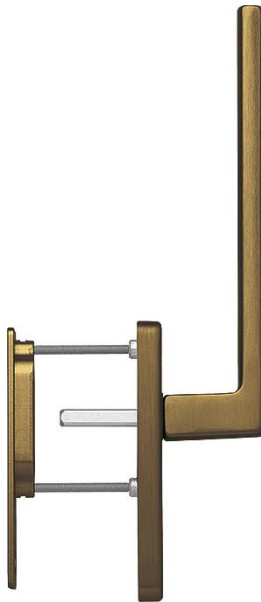

## Austin

HS-0769/419N-AS/420

**duraplus**<sup>®</sup>

Código	11856853
Código EAN	4012789958492
País de origen	Alemania
Código NC	83024150
Espesor puerta	75-80 mm
Medida cuadradillo	10 mm
Cuadradillo	
Bocallave	sin bocallave
Distancia	
Reticulación en °	180°
Tornillos	M6x85 mm + M6x90 mm
Color	F33-1 Aluminio bronce mate
Gama	Gama básica
Caja del producto	1
Embalaje de transporte	4

Palanca HOPPE, de aluminio, con uñero exterior, para puertas balconeras:

- Ensamblaje: palanca fija/giratoria
- Retención: retención de bola de 180°
- Base: interior de zamak, tetones de soporte
- Cuadradillo: cuadradillo lleno HOPPE, suelto, con cantos redondeados
- Fijación: no visible, tornillos pasantes con rosca métrica M6