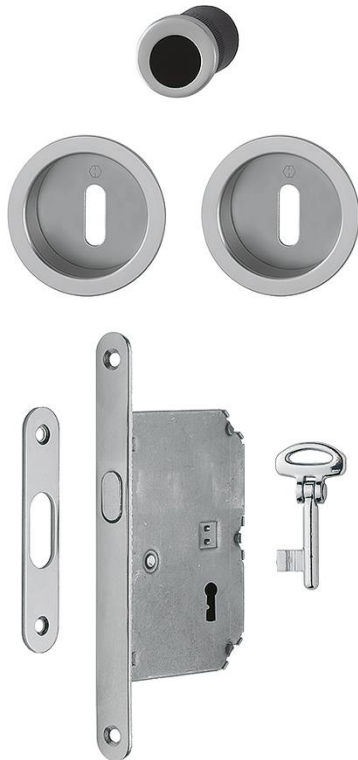

Ficha técnica de producto

duranorm®

4920

Código	11855113
Código EAN	4012789957464
País de origen	República Checa
Código NC	83024110
Espesor puerta	35-52 mm
Medida cuadradillo WC	
Díámetro	50 mm
Bocallave	OB
Número de llaves	Llave abatible largura 53,5 mm
Color	F9 Aluminio simil inox
Gama	Gama básica
Caja del producto	1
Embalaje de transporte	10

Spazio Kit 3 HOPPE, de aluminio, con desbloqueo/condena, para puertas correderas:

- Cerradura: cerradura con gancho, entrada de 50 mm, llave abatible, cerradero
- Fijación: no visible, uñeros para correderas y dedal para fijar con silicona o adhesivo