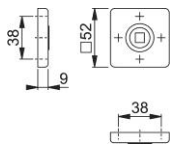

Scheda tecnica

duraplus

52K

Coppia rosette HOPPE in alluminio per porte interne:

- guida: per maniglie sciolte, molle di richiamo reversibili ambidestre, anelli di guida esenti da manutenzione
- sottocostruzione: resina
- fissaggio: coprivite, viti multiuso

| | |
|-----------------|--|
| Codice articolo | 11854819 |
| Codice EAN | 4012789957426 |
| Paese d'origine | Germania |
| Codice NC | 83024110 |
| Materiale | alluminio |
| Guida | Ø18 mm, con molla di richiamo ambidestra |
| Viti | 3,5x20 mm |
| Finitura | F9714M nero opaco |
| Assortimento | Assortimento base |
| Confezione | 10 |
| Imballo | 50 |