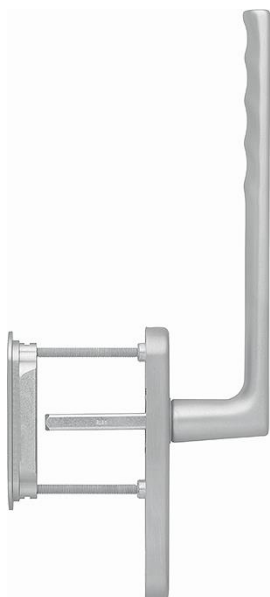

## Hamburg

HS-0700/431N-AS/422

**duraplus®**

Objednáací číslo	11847311
Kód EAN	4012789951615
Země původu	Německo
Tarif zboží / sazebník	83024150
Tloušťka dveří	75-80 mm
Rozměr čtyřhranu	10 mm
Čtyřhran vyčnívající	
Otvor	profilová cylindrická vložka
Vzdálenost otvorů	69 mm
Aretace v °	180°
Šrouby	M6x85 mm + M6x90 mm
Barva	F31-1 hliník barvy matné ušlechtilé oceli
Sortiment	základní sortiment
Balící jednotka	1
Kartón	4

HOPPE - hliníková garnitura, zvenku s muší pro zdvižně posuvné dveře:

- Uložení: kliky pevně/otočné
- Aretace: 180° kulíčková aretace
- Podkonstrukce: vnější bez, vnitřní - zinková podpůrné noky
- Čtyřhran: plný čtyřhran HOPPE volný, hrany zaoblené
- Upevnění: skryté, průchozí, šrouby M6