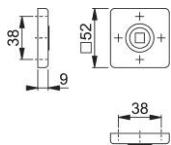

Scheda tecnica

duraplus

52K

Coppia rosette HOPPE in alluminio per porte interne:

- guida: per maniglie sciolte, molle di richiamo reversibili ambidestre, anelli di guida esenti da manutenzione
- sottocostruzione: resina
- fissaggio: coprivite, viti multiuso

Codice articolo	11846465
Codice EAN	4012789950915
Paese d'origine	Germania
Codice NC	83024110
Materiale	alluminio
Guida	Ø18 mm, con molla di richiamo ambidestra
Viti	3,5x20 mm
Finitura	F94-1 alluminio aspetto cromo satinato
Assortimento	Assortimento base
Confezione	10
Imballo	50