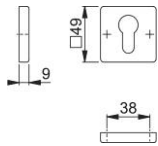

Ficha técnica de producto

duraplus

843KS

Pareja bocallaves HOPPE, de aluminio, para puertas interiores:

- Base: nylon
- Fijación: no visible, tornillos multiuso

Código	11845193
Código EAN	4012789949704
País de origen	Alemania
Código NC	83024110
Material	aluminio
Espesor puerta	
Medida cuadradillo	
WC	
Bocallave	cilindro de perfil (PZ)
Tornillos	tornillo para madera
Acabado	F33-1 Aluminio color bronce mate
Gama	Gama básica
Caja del producto	50
Embalaje de transporte	50