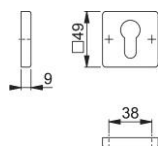

# Ficha técnica de producto

**duraplus**®

843KS

Pareja bocallaves HOPPE, de aluminio, para puertas interiores:

- Base: nylon
- Fijación: no visible, tornillos multiuso

Código	11845193
Código EAN	4012789949704
País de origen	Alemania
Código NC	83024110
Espesor puerta	
Medida cuadradillo	
WC	
Bocallave	PZ
Tornillos	tornillo para madera
Color	F33-1 Aluminio bronce mate
Gama	Gama básica
Caja del producto	50
Embalaje de transporte	50