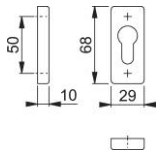

Ficha técnica de producto

duraplus

844PS

Bocallave HOPPE, de aluminio, para puertas de perfil estrecho:

- Base: nylon
- Fijación: no visible, para tornillos multiuso

Código	11844103
Código EAN	4012789948776
País de origen	Alemania
Código NC	83024110
Material	aluminio
Bocallave	cilindro de perfil (PZ)
Tornillos	sin tornillos
Acabado	F31-1 Aluminio color simil inox mate
Gama	Gama básica
Caja del producto	5
Embalaje de transporte	25