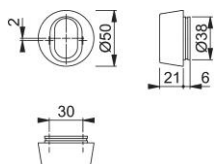

Produktdatablad

duraplus®

659M

HOPPE-cylinderring i aluminium, utvändig:

- Montering: dold, från insidan maskingängad M5 skruv

Artikelnummer	11811815
EAN-kod	4012789929294
Ursprungsland	Italien
Tariffnummer på produkt	83024110
Hål	ovalcylinderhål
Skruvar	utan skruvar
Cylinderprojektion	16-21 mm
Färg	F9 Aluminium stålfärgad
Sortiment	kärnsortiment
Förpackningsenhet	50
Kartong	50