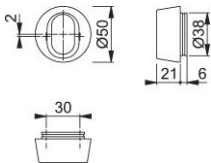

Produktdatablad

duraplus®

659M

HOPPE-cylinderring i aluminium, utvändig:

- Montering: dold, från insidan maskingängad M5 skruv

Artikelnummer	11811808
EAN-kod	4012789929287
Ursprungsland	Italien
Tariffnummer på produkt	83024110
Hål	ovalcylinderhål
Skruvar	utan skruvar
Cylinderprojektion	16-21 mm
Färg	F1 Aluminium silverfärgad
Sortiment	kärnsortiment
Förpackningsenhet	50
Kartong	50