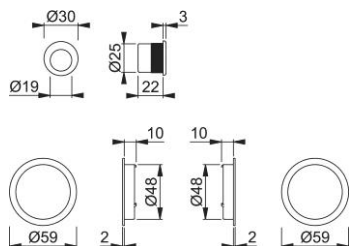

# Ficha técnica de producto

**duranorm**<sup>®</sup>

4920

Spazio Kit 5 HOPPE, de aluminio, para puertas correderas:

- Fijación: no visible, uñeros para correderas y dedal para fijar con silicona o adhesivo

Código	11807490
Código EAN	4012789925975
País de origen	República Checa
Código NC	83024110
Espesor puerta	minimo 35 mm
Medida cuadradillo	
WC	
Díámetro	
Bocallave	ciega
Número de llaves	
Color	F9016M blanco tráfico mate
Gama	Gama básica
Caja del producto	1
Embalaje de transporte	10