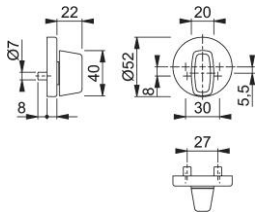

Produktdatablad

duraplus[®]

42FIS

HOPPE-vred i aluminium för ytterdörr:

- Vred: fixerad/vridbar
- Fastsättning: för 5mm diagonal eller 8mm platt sprint
- Underdel: plast
- Montering: dold, från insidan maskingängad M5 kapbar skruv med midja

Artikelnummer	11805663
EAN-kod	4012789924244
Ursprungsland	Tyskland
Tariffnummer på produkt	83024110
Dörrtjocklek	
Dörrtjocklek WC	5 mm diagonal eller 8 mm flat
Hål	vred
Skruvar	M5x90 mm med brytspår
Färg	F9714M svart matt
Sortiment	kompletterande produkt
Förpackningsenhet	50
Kartong	50