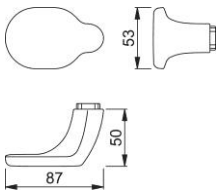

Productinformatieblad

duraplus

86G

HOPPE aluminium knopgatdeel voor woningtoegangsdeuren:

- Lagering: verkropte knop los, met schroefdraad
- Verbinding: voor HOPPE vast/draaibare wisselstiften

| | |
|-----------------------|-----------------------------------|
| Bestelnummer | 11800276 |
| EAN-code | 4012789920376 |
| Land van herkomst | Duitsland |
| Goederen tariefnr. | 83024110 |
| Materiaal | aluminium |
| Deurdikte | |
| Stiftafmeting | M12 |
| Lengte stiftvoorstand | |
| Lager | Ø21,15 mm, 4 inkepingen voor vast |
| Kleur | F9714M matzwart |
| Assortiment | Core assortiment |
| Pakeenheid | 2 |
| Overdoos | 12 |