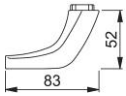

Productinformatieblad

duraplus

61G

HOPPE aluminium knopgatdeel voor woningtoegangsdeuren:

- Lagering: verkropte knop los, met schroefdraad
- Verbinding: voor HOPPE vast/draaibare wisselstiften

Bestelnummer	11800264
EAN-code	4012789920352
Land van herkomst	Duitsland
Goederen tariefnr.	83024110
Materiaal	aluminium
Deurdikte	
Stiftafmeting	M12
Lengte stiftvoorstand	
Lager	Ø21,15 mm, 4 inkepingen voor vast
Kleur	F9714M matzwart
Assortiment	Core assortiment
Pakeenheid	2
Overdoos	12