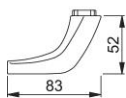

Productinformatieblad

duraplus®

61G

HOPPE aluminium knopgatdeel voor toegangsdeuren:

- Lagering: verkropte knop los, met schroefdraad
- Verbinding: voor HOPPE vast/draaibare wisselstiften

| | |
|-----------------------|-----------------------------------|
| Bestelnummer | 11800264 |
| EAN-code | 4012789920352 |
| Land van herkomst | Duitsland |
| Goederen tariefnr. | 83024110 |
| Deurdikte | |
| Stiftafmeting | M12 |
| Lengte stiftvoorstand | |
| Lager | Ø21,15 mm, 4 inkepingen voor vast |
| Kleur | F9714M matzwart |
| Assortiment | Core assortiment |
| Pakeenheid | 2 |
| Overdoos | 12 |