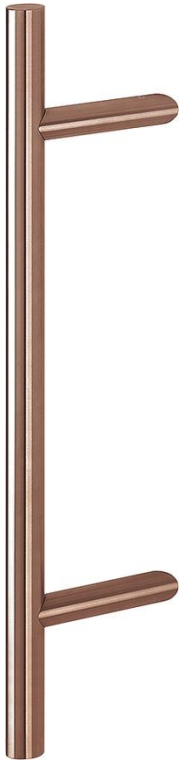

# Ficha técnica de producto

**duraplus**

E5012

**Resista**

Código	11799785
Código EAN	4012789919646
País de origen	Alemania
Código NC	83024110
Material	Inox
Lado	
Espesor puerta	
Sección transversal/diámetro manillón	30 mm
Largura	600 mm
Distancia tornillos de fijación	400 mm
Acabado	F84-1-R aspecto cobre satinado - Resista
Gama	Gama básica
Caja del producto	1
Embalaje de transporte	5

Manillón recto HOPPE, de acero inoxidable:

- Apoyos: redondos, inclinados 45°
- Fijación: no visible, sistema de fijación n.º 11

**Longitudes especiales disponibles bajo solicitud:**

- Largo manillón: posible a partir de 250 mm hasta 2.600 mm
- Distancia entre apoyos: posible a partir de 100 mm hasta 2.570 mm
- Apoyos: desde una distancia entre apoyos de 1.301 mm se recomienda un apoyo adicional
- ¡Especifique por favor el largo del manillón y la distancia entre apoyos! ¡Desde una distancia entre apoyos de 1.301 mm se recomienda un apoyo adicional! ¡Si se desea una disposición asimétrica de los soportes, por favor indique la posición y el lado (derecha o izquierda)!