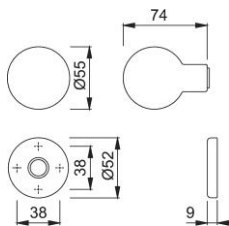

# Scheda tecnica

**duraplus**

60L/42K

Pomolo con rosetta HOPPE in alluminio per porte d'ingresso:

- guida: pomolo fisso, con filetto
- versione: adattatore filettato
- sottocostruzione: resina
- fissaggio: coprivate, unilaterale, per viti multiuso, sistema di fissaggio per pomoli con rosetta

Codice articolo	11797125
Codice EAN	4012789916645
Paese d'origine	Italia
Codice NC	83024110
Materiale	alluminio
Spessore porta	
Misura quadro	
Sporgenza del quadro	
Viti	senza viti
Finitura	F9714M nero opaco
Assortimento	Assortimento base
Confezione	2
Imballo	12