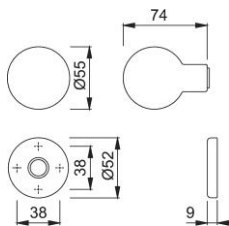

Ficha técnica de producto

duraplus

60L/42K

Pomo con roseta HOPPE, de aluminio, para puertas de entrada:

- Ensamblaje: pomo fijo, con rosca
- Conexión: adaptador de rosca
- Base: nylon
- Fijación: no visible, unilateral, para tornillos multiuso, sistema de fijación para pomos con roseta

Código	11797125
Código EAN	4012789916645
País de origen	Italia
Código NC	83024110
Material	aluminio
Espesor puerta	
Medida cuadradillo	
Cuadradillo	
Tornillos	sin tornillos
Acabado	F9714M negro mate
Gama	Gama básica
Caja del producto	2
Embalaje de transporte	12