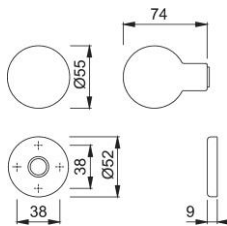

# Ficha técnica de producto

**duraplus**<sup>®</sup>

60L/42K

Pomo con roseta HOPPE, de aluminio, para puertas de entrada (lado exterior):

- Ensamblaje: pomo fijo, con rosca
- Conexión: adaptador de rosca
- Base: nylon
- Fijación: no visible, unilateral desde fuera, para tornillos multiuso, sistema de fijación para pomos con roseta

Código	11797125
Código EAN	4012789916645
País de origen	Italia
Código NC	83024110
Espesor puerta	
Medida cuadradillo	
Cuadradillo	
Tornillos	sin tornillos
Color	F9714M negro mate
Gama	Gama básica
Caja del producto	2
Embalaje de transporte	12