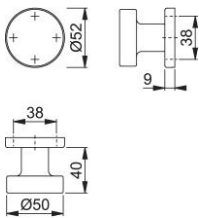

Scheda tecnica

duraplus

58/42K

Pomolo con rosetta HOPPE in alluminio per porte d'ingresso:

- guida: pomolo fisso, con filetto
- versione: adattatore filettato
- sottocostruzione: resina
- fissaggio: coprivite, unilaterale, per viti multiuso, sistema di fissaggio per pomoli con rosetta

Codice articolo	11797095
Codice EAN	4012789916577
Paese d'origine	Germania
Codice NC	83024110
Materiale	alluminio
Spessore porta	
Misura quadro	
Sporgenza del quadro	
Viti	senza viti
Finitura	F9714M nero opaco
Assortimento	Assortimento base
Confezione	2
Imballo	12