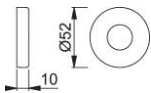

Ficha técnica de producto

duraplus

42H

Embellecedor para roseta HOPPE, de aluminio, para puertas interiores:

- Para bases de acero y nylon de la roseta 42H

Código	11796923
Código EAN	4012789916553
País de origen	Alemania
Código NC	83024110
Material	aluminio
Espesor puerta	
Medida cuadradillo	
Cuadradillo	
Guía	Ø22 mm
Acabado	F9714M negro mate
Gama	Gama básica
Caja del producto	5
Embalaje de transporte	50