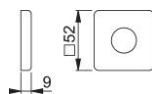

# Scheda tecnica

**duraplus®**

52

Rosetta di copertura HOPPE in alluminio per porte interne:

- compatibile con le sottocostruzioni in acciaio e resina della rosetta 52

Codice articolo	11796905
Codice EAN	4012789916539
Paese d'origine	Germania
Codice NC	83024110
Spessore porta	
Misura quadro	
Sporgenza del quadro	
Lunghezza quadro / sporgenza del quadro	
Guida	Ø22 mm
Viti	senza viti
Finitura	F9714M nero opaco
Assortimento	Assortimento base
Confezione	10
Imballo	50