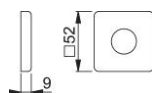

Ficha técnica de producto

duraplus®

52

Embellecedor para roseta HOPPE, de aluminio, para puertas interiores:

- para bases de acero y nylon de la roseta 52

Código	11796905
Código EAN	4012789916539
País de origen	Alemania
Código NC	83024110
Espesor puerta	
Medida cuadradillo	
Cuadradillo	
Cuadradillo	
Guía	Ø22 mm
Tornillos	sin tornillos
Color	F9714M negro mate
Gama	Gama básica
Caja del producto	10
Embalaje de transporte	50