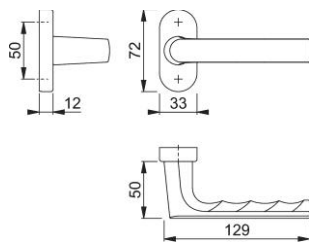

## Hamburg

1700/55

**duraplus**

Mezza guarnitura con rosetta HOPPE in alluminio senza bocchetta per porte a profilo:

- guida: maniglia in versione fisso/girevole, molla di richiamo, anello di guida esente da manutenzione
- versione: per quadro pieno a profilo HOPPE (con misura quadro 8 mm) o quadro ad espansione HOPPE (come mezza guarnitura parte interna per porte d'ingresso)
- sottocostruzione: resina con piastra in acciaio
- fissaggio: coprivite, tasselli in resina (viti per tasselli, dadi ciechi per porte in alluminio o perni ad espansione per porte in resina da ordinare separatamente)

Codice articolo	11787795
Codice EAN	4012789908633
Paese d'origine	Germania
Codice NC	83024110
Materiale	alluminio
Spessore porta	
Misura quadro	8 mm
Sporgenza del quadro	
Viti	senza viti
Finitura	F1 alluminio aspetto argento
Assortimento	Assortimento base
Confezione	2
Imballo	12