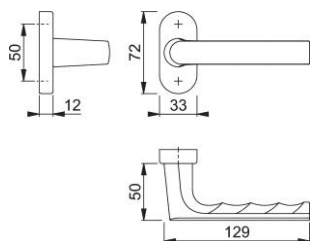

Technický list výrobku

Hamburg

1700/55

duraplus

HOPPE – hliníková rozetová dveřní poloviční garnitura bez klíčové rozety pro profilové dveře:

- Uložení: dveřní klika pevně/otočná, vratné pero, bezúdržbové kluzné ložisko
- Spojení: pro profilový plný čtyřhran HOPPE (při čtyřhranu 8 mm) nebo pro rozpěrný čtyřhran (jako poloviční souprava na vnitřní straně vchodových/bytových dveří)
- Podkonstrukce: plast s ocelovým plátem
- Upevnění: skryté, plastové rozpěrky (šrouby pro plastové rozpěrky, rozpěrné matice pro hliníkové dveře nebo rozpěrky pro plastové dveře objednat samostatně)

Objednací číslo	11787795
Kód EAN	4012789908633
Země původu	Německo
Tarif zboží / sazebník	83024110
Materiál	hliník
Tloušťka dveří	
Rozměr čtyřhranu	8 mm
Čtyřhran vyčnívající	
Šrouby	bez šroubů
Barva	F1 hliník barvy stříbrné
Sortiment	základní sortiment
Balící jednotka	2
Kartón	12