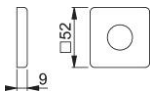

Scheda tecnica

duraplus

52

Rosetta di copertura HOPPE in alluminio per porte d'ingresso (lato interno):

- compatibile con le sottocostruzioni in acciaio e resina della rosetta 52

Codice articolo	11779986
Codice EAN	4012789902891
Paese d'origine	Germania
Codice NC	83024110
Materiale	alluminio
Spessore porta	
Misura quadro	
Sporgenza del quadro	
Lunghezza quadro / sporgenza del quadro	
Guida	Ø22 mm
Viti	senza viti
Finitura	F9 alluminio aspetto titanio
Assortimento	Assortimento base
Confezione	10
Imballo	50