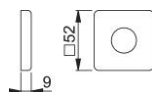

# Scheda tecnica

**duraplus**<sup>®</sup>

52

Rosetta di copertura HOPPE in alluminio per porte interne:

- compatibile con le sottocostruzioni in acciaio e resina della rosetta 52

Codice articolo	11779986
Codice EAN	4012789902891
Paese d'origine	Germania
Codice NC	83024110
Spessore porta	
Misura quadro	
Sporgenza del quadro	
Lunghezza quadro / sporgenza del quadro	
Guida	Ø22 mm
Viti	senza viti
Finitura	F9 alluminio aspetto titanio
Assortimento	Assortimento base
Confezione	10
Imballo	50