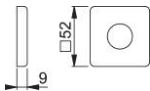

Ficha técnica de producto

duraplus

52

Embellecedor para roseta HOPPE, de aluminio, para puertas de entrada (lado interior):

- Para bases de acero y nylon de la roseta 52

Código	11779986
Código EAN	4012789902891
País de origen	Alemania
Código NC	83024110
Material	aluminio
Espesor puerta	
Medida cuadradillo	
Cuadradillo	
Cuadradillo	
Guía	Ø22 mm
Tornillos	sin tornillos
Acabado	F9 Aluminio simil inox
Gama	Gama básica
Caja del producto	10
Embalaje de transporte	50