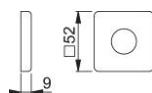

Ficha técnica de producto

duraplus®

52

Embellecedor para roseta HOPPE, de aluminio, para puertas interiores:

- para bases de acero y nylon de la roseta 52

Código	11779986
Código EAN	4012789902891
País de origen	Alemania
Código NC	83024110
Espesor puerta	
Medida cuadradillo	
Cuadradillo	
Cuadradillo	
Guía	Ø22 mm
Tornillos	sin tornillos
Color	F9 Aluminio simil inox
Gama	Gama básica
Caja del producto	10
Embalaje de transporte	50