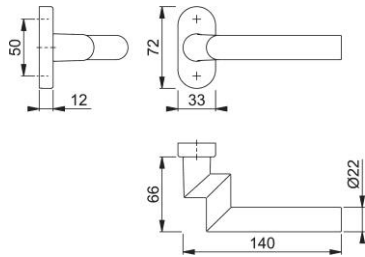

## Amsterdam

1400GF2/55

**duraplus**

HOPPE aluminium rozet-deurkruk, halfgarnituur, zonder sleutelrozet voor profieldeuren:

- Lagering: verkropte deurkruk vast/draaibaar, hooghoudveer, onderhoudsvrij glijlager
- Verbinding: voor HOPPE massieve profielstift (bij vierkant 8 mm) of spreidstift (als halfgarnituur aan de binnenkant van een buitendeur)
- Onderconstructie: kunststof met staalplaat
- Bevestiging: onzichtbaar, kunststof pluggen (schroeven voor kunststof pluggen, blindmoeren voor aluminium deuren of spreidnokken voor kunststof deuren apart bestellen)

Bestelnummer	11779779
EAN-code	4012789902808
Land van herkomst	Duitsland
Goederen tariefnr.	83024110
Materiaal	aluminium
Deurdikte	
Stiftafmeting	8 mm
Lengte stiftvoorstand	
Schroeven	zonder schroeven
Kleur	F9714M matzwart
Assortiment	Core assortiment
Pakeenheid	2
Overdoos	12