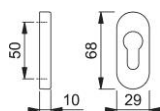

Ficha técnica de producto

duraplus®

30PS

Pareja bocallaves HOPPE, de aluminio, para puertas de perfil estrecho:

- Base: nylon
- Fijación: no visible, para tornillos multiuso

| | |
|------------------------|----------------------------|
| Código | 11775981 |
| Código EAN | 4012789901986 |
| País de origen | Italia |
| Código NC | 83024110 |
| Espesor puerta | |
| Medida cuadradillo | |
| WC | |
| Bocallave | PZ |
| Tornillos | sin tornillos |
| Color | F9016M blanco tráfico mate |
| Gama | Gama básica |
| Caja del producto | 5 |
| Embalaje de transporte | 25 |