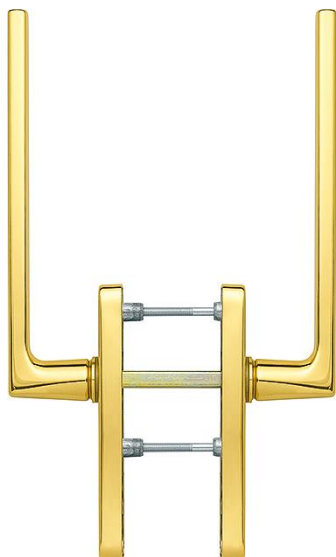

## Dallas

HS-M0643/419N-AS

**duraplus®**

Numer artykułu	11766293
Kod EAN	4012789897203
Kraj pochodzenia	Niemcy
Taryfa towarowa	83024150
Grubość drzwi	75-80 mm
Wymiary kwadratu	10 mm
Otwór	wkładka pod klucz
Rozstaw	69 mm
Stopniowanie w °	180°
Śruby	M6x95 mm
Kolor	F71 mosiądz błyszczący
Sortyment	Asortyment podstawowy
Jednostka pakowania	1
Karton	4

Komplet klamek HOPPE z mosiądzu do drzwi balkonowych podnosząco-przesuwanych:

- Konstrukcja: klamka zespolona z szyldem
- Pozycjonowanie: 180° pozycjonowane kulkowe
- Konstrukcja wewnętrzna: na zewnątrz brak, wewnątrz tarcza ZnAl z czopami stabilizującymi
- Trzpień: trzpień pełny HOPPE niezespolony z klamką, ścięte krawędzie
- Mocowanie: zakryte, wkręty samogwintujące M6, przelotowe