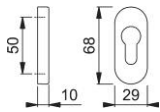

Ficha técnica de producto

duraplus

30PS

Pareja bocallaves HOPPE, de aluminio, para puertas de perfil estrecho:

- Base: nylon
- Fijación: no visible, para tornillos multiuso

Código	11764855
Código EAN	4012789895636
País de origen	Italia
Código NC	83024110
Material	aluminio
Espesor puerta	
Medida cuadradillo	
WC	
Bocallave	cilindro de perfil (PZ)
Tornillos	sin tornillos
Acabado	F31-1 Aluminio color simil inox mate
Gama	Gama básica
Caja del producto	5
Embalaje de transporte	25