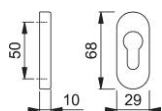

Ficha técnica de producto

duraplus[®]

30PS

Pareja bocallaves HOPPE, de aluminio, para puertas de perfil estrecho:

- Base: nylon
- Fijación: no visible, para tornillos multiuso

Código	11764855
Código EAN	4012789895636
País de origen	Italia
Código NC	83024110
Espesor puerta	
Medida cuadradillo	
WC	
Bocallave	PZ
Tornillos	sin tornillos
Color	F31-1 Aluminio color simil inox mate
Gama	Gama básica
Caja del producto	5
Embalaje de transporte	25