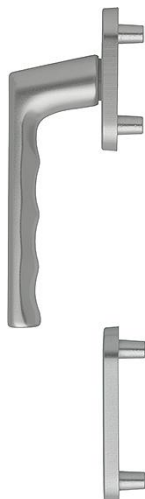

Karta techniczna produktu

Hamburg

0700FA/66N/66NS

duraplus®

Numer artykułu	11750935
Kod EAN	4012789885026
Kraj pochodzenia	Niemcy
Taryfa towarowa	83024150
Grubość drzwi	
Przekątna czopów stabilizujących	10 mm
Wymiary kwadratu	7 mm
Otwór	wkładka pod klucz
Kolor	F9 aluminium kolor stalowy
Sortyment	Asortyment podstawowy
Jednostka pakowania	1
Karton	10

Klamka połówkowa HOPPE na rozecie z rozetą klucza z aluminium do drzwi balkonowych (strona zewnętrzna):

- Pozycjonowanie: brak
- Rozety: odlewana, czopy stabilizujące
- Trzpień: pasujące do pełnego trzpienia HOPPE
- Mocowanie: zakryte, od wewnątrz, przelotowe, na wkręty samogwintujące M5