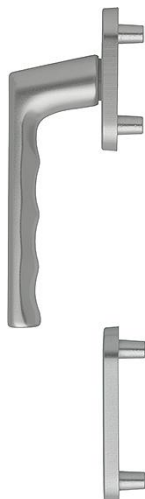

Ficha técnica de producto

Hamburg

0700FA/66N/66NS

duraplus[®]

| | |
|------------------------|------------------------|
| Código | 11750935 |
| Código EAN | 4012789885026 |
| País de origen | Alemania |
| Código NC | 83024150 |
| Espesor puerta | |
| Diametro | 10 mm |
| Medida cuadradillo | 7 mm |
| Cuadradillo | |
| Bocallave | PZ |
| Reticulación en ° | |
| Color | F9 Aluminio simil inox |
| Gama | Gama básica |
| Caja del producto | 1 |
| Embalaje de transporte | 10 |

Medio juego de manillas con roseta y bocallave HOPPE, de aluminio, para puertas balconeras (lado exterior):

- Posición de enclavamiento: no
- Rosetas: fundidas, tetones de soporte
- Cuadradillo: para cuadradillo lleno HOPPE
- Fijación: no visible, desde el interior, para tornillos pasantes con rosca métrica M5