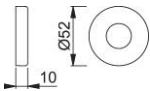

Produktdatenblatt

duraplus[®]

42H

HOPPE-Aluminium-Griff-Abdeckrosette für Innentüren:

- für Stahl- und Kunststoff-Unterkonstruktionen der Griffrosette 42H

Artikelnummer	11744182
EAN-Code	4012789878486
Herkunftsland	Deutschland
Warentarifnummer	83024110
Türdicke	
Vierkantmaß	
Stiftlänge vorstehend	
Führung	Ø22 mm
Farbe	F9 Aluminium stahl- farben
Sortiment	Kern-Sortiment
Packeinheit	5
Karton	50