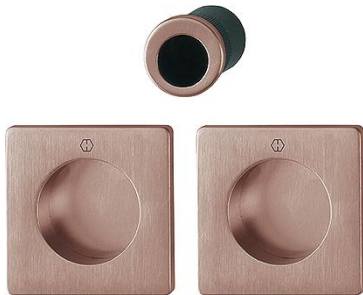

Productinformatieblad

duraplus

M443

Bestelnummer	11733524
EAN-code	4012789872316
Land van herkomst	Tsjechische Republiek
Goederen tariefnr.	83024110
Materiaal	messing
Deurdikte	MIN-33 mm
Stiftdikte WC	
Doommaat	
Perforatie	blind
Schroeven	houtschroeven
Aantal Sleutels	
Kleur	F84-1-R koper gesatineerd - Resista
Assortiment	Core sortiment
Pakeenheid	1
Overdoos	10

HOPPE messing schuifdeur-set 5 voor binnendeuren:

- Onderconstructie: kunststof
- Bevestiging: onzichtbaar, schuifdeur-komen met universele schroeven; vingerhuls voor deurzijde met silicone of kleefmiddel