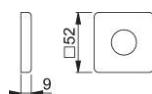

# Scheda tecnica

**duraplus®**

52

Rosetta di copertura HOPPE in alluminio per porte interne:

- compatibile con le sottocostruzioni in acciaio e resina della rosetta 52

Codice articolo	11730857
Codice EAN	4012789871081
Paese d'origine	Germania
Codice NC	83024110
Spessore porta	
Misura quadro	
Sporgenza del quadro	
Lunghezza quadro / sporgenza del quadro	
Guida	Ø22 mm
Viti	senza viti
Finitura	F1 alluminio aspetto argento
Assortimento	Assortimento base
Confezione	10
Imballo	50