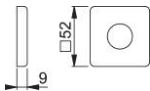

# Fiche technique

**duraplus**

52

Cache de rosace de poignée HOPPE en aluminium, pour porte d'entrée (côté intérieur) :

- Pour les sous-embases des rosaces de poignée 52 en acier ou polyamide

N° d'article	11730857
Code EAN	4012789871081
Pays d'origine	Allemagne
Code NC	83024110
Matière	Aluminium
Epaisseur de porte	
Epaisseur du carré	
Longueur du carré	
Longueur du carré	
Portée	Ø22 mm
Vis	sans vis
Couleur	F1 aluminium aspect argent
Gamme	Cœur de gamme
Emballage unitaire	10
Carton	50