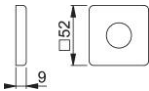

Ficha técnica de producto

duraplus

52

Embellecedor para roseta HOPPE, de aluminio, para puertas de entrada (lado interior):

- Para bases de acero y nylon de la roseta 52

Código	11730857
Código EAN	4012789871081
País de origen	Alemania
Código NC	83024110
Material	aluminio
Espesor puerta	
Medida cuadradillo	
Cuadradillo	
Cuadradillo	
Guía	Ø22 mm
Tornillos	sin tornillos
Acabado	F1 Aluminio color plata
Gama	Gama básica
Caja del producto	10
Embalaje de transporte	50