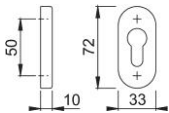

# Produktdatenblatt

**duraplus®**

55S

HOPPE-Aluminium-Schlüsselrosette für Profiltüren:

- Unterkonstruktion: Kunststoff
- Befestigung: verdeckt, Kunststoff-Dübel (Schrauben für Kunststoff-Dübel, Blindsteckmuttern für Aluminiumtüren oder Spreiznocken für Kunststofftüren separat bestellen)

Artikelnummer	11723270
EAN-Code	4012789866964
Herkunftsland	Deutschland
Warentarifnummer	83024110
Türdicke	
Lochung	Profizylinder
Schrauben	ohne Schrauben
Farbe	F1 Aluminium silberfarben
Sortiment	Kern-Sortiment
Packeinheit	5
Karton	30