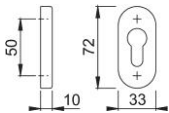

Produktdatenblatt

duraplus®

55S

HOPPE-Aluminium-Schlüsselrosette für Profiltüren:

- Unterkonstruktion: Kunststoff
- Befestigung: verdeckt, Kunststoff-Dübel (Schrauben für Kunststoff-Dübel, Blindsteckmuttern für Aluminiumtüren oder Spreiznocken für Kunststofftüren separat bestellen)

Artikelnummer	11723270
EAN-Code	4012789866964
Herkunftsland	Deutschland
Warentarifnummer	83024110
Türdicke	
Lochung	Profilzylinder
Schrauben	ohne Schrauben
Farbe	F1 Aluminium silberfarben
Sortiment	Kern-Sortiment
Packeinheit	5
Karton	30