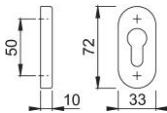

# Produktdatenblatt

**duraplus®**

55S

HOPPE-Aluminium-Schlüsselrosette für Profiltüren:

- Unterkonstruktion: Kunststoff
- Befestigung: verdeckt, Kunststoff-Dübel (Schrauben für Kunststoff-Dübel, Blindsteckmuttern für Aluminiumtüren oder Spreiznocken für Kunststofftüren separat bestellen)

Artikelnummer	11723270
EAN-Code	4012789866964
Herkunftsland	Deutschland
Warentarifnummer	83024110
Türdicke	
Lochung	Profizylinder
Schrauben	ohne Schrauben
Farbe	F1 Aluminium silberfarben
Sortiment	Kern-Sortiment
Packeinheit	5
Karton	30