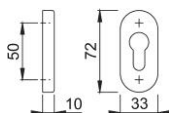

Technický list výrobku

duraplus®

55S

HOPPE - hliníková rozeta klíčová pro profilové dveře:

- Podkonstrukce: plast
- Upevnění: skryté, plastové rozpěrky (šrouby pro plastové rozpěrky, rozpěrné matice pro hliníkové dveře nebo rozpěrky pro plastové dveře objednat samostatně)

| | |
|------------------------|------------------------------|
| Objednací číslo | 11723270 |
| Kód EAN | 4012789866964 |
| Země původu | Německo |
| Tarif zboží / sazebník | 83024110 |
| Tloušťka dveří | |
| Otvor | profilová cylindrická vložka |
| Šrouby | bez šroubů |
| Barva | F1 hliník barvy stříbrné |
| Sortiment | základní sortiment |
| Balící jednotka | 5 |
| Kartón | 30 |