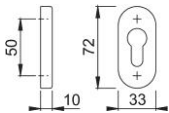

# Produktdatenblatt

**duraplus**<sup>®</sup>

55S

HOPPE-Aluminium-Schlüsselrosette für Profiltüren:

- Unterkonstruktion: Kunststoff
- Befestigung: verdeckt, Kunststoff-Dübel (Schrauben für Kunststoff-Dübel, Blindsteckmuttern für Aluminiumtüren oder Spreiznocken für Kunststofftüren separat bestellen)

Artikelnummer	11723191
EAN-Code	4012789866933
Herkunftsland	Deutschland
Warentarifnummer	83024110
Türdicke	
Lochung	Profizylinder
Schrauben	ohne Schrauben
Farbe	F8707 (8077) dunkelbraun
Sortiment	Kern-Sortiment
Packeinheit	5
Karton	30